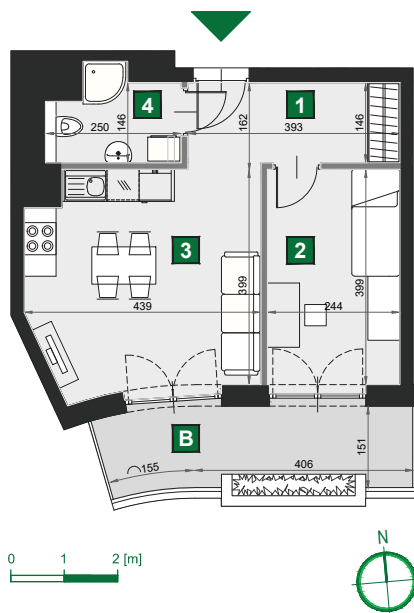

WIŚLANETARASY 2.0

B 114

budynek	A
piętro	1
mieszkanie	B 114
liczba pokoi	2

B balkon	8,94 m ²
1 przedpokój	5,95 m ²
2 sypialnia	9,74 m ²
3 pokój dzienny z aneksem kuch.	16,93 m ²
4 łazienka	3,72 m ²

powierzchnia	36,34 m ²
cena brutto	290 720 zł